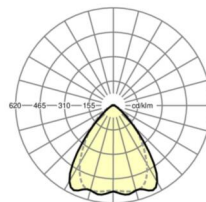

Механика

цвет корпуса	черный RAL 9005
размеры (LxWxH/DxH)	1531mm x 55mm x 37mm
вес (нетто)	1.65kg
Вид монтажа	сборка трековых систем, световая структура

DEEP-LINK

<https://www.regiolux.de/ru/article/19530004084>

Ссылка	LED 4000lm 830
ηLB	100 %
Φ ↓/↑	98 % / 2 %
UGR поп./вдоль	18.2 / 18.8

размеры

L	1531 mm	Длина
B	55 mm	Ширина
H	37 mm	Высота