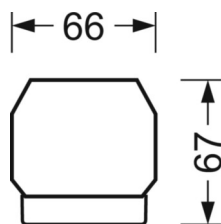

Механика

цвет корпуса	черный RAL 9005
размеры (LxWxH/DxH)	1531mm x 55mm x 37mm
вес (нетто)	1.65kg
Вид монтажа	сборка трековых систем, световая структура

DEEP-LINK

<https://www.regiolux.de/ru/article/19530004084>

Ссылка	LED 4000lm 830
ηLB	100 %
Φ ↓/↑	98 % / 2 %
UGR поп./вдоль	18.2 / 18.8

размеры

L	1531 mm	Длина
B	55 mm	Ширина
H	37 mm	Высота